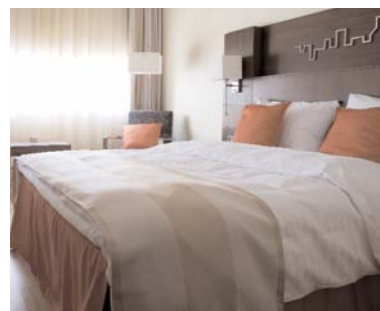

FAKTAARK

Hotellinformasjon

Det nybyggede Radisson SAS Hotel, Fredrikstad, har beliggenhet midt i sentrum, som en integrert del av byens kulturbygg og nær sjøen. Hotellet, som er ideelt for reisende i både ferie, fritid, møte og konferanse, vil være den perfekte arena for enhver anledning.

Rom

Vi tilbyr 172 stil sikre og fargerike rom, inkludert Business Class rom og suiter. Alle våre rom er utstyrt med en rekke fasiliteter av høy kvalitet, inkludert gratis trådløst nettverk, Super Breakfast Buffet, flatskjermes LCD TV og individuell klimakontroll. Business Class rommene har i tillegg ekstra fasiliteter som aviser, gratis filmkanaler, badekåpe og tøfler. Våre suiter er tilrettelagt for ekstra luksus og komfort og har et separat sitteområde.