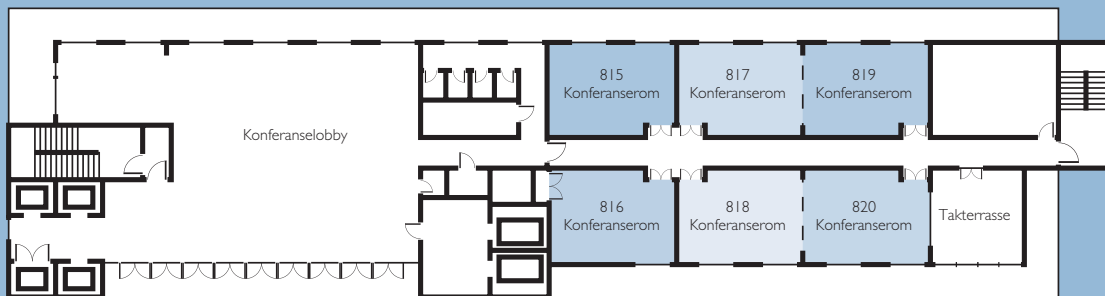

Radisson SAS Hotel

Nygata 2-6, N-1607 Fredrikstad, Norway
Tel: +47 69 39 3000, Fax: +47 69 39 3001
info.fredrikstad@radissonsas.com
fredrikstad.radissonsas.com

Lobby etasje

8.etasje

	Middag og bankett	Bankett	Klasserom	Kino	U-bord	Styremøte	Mottakete	Takthøyde	Lengde og bredde	m ²	Dørthøyde	Dørbredde	Stikkontakter	Belysning	Flernytttak	Telefon	Sjerm tilkobling	Simultalk system
Konferanserom 815	-	-	-	-	-	12	12	2,90 m	7 x 5,2 m	35	-	-	✓	✓	✓	✓	✓	✓
Konferanserom 816	-	-	-	-	-	12	12	2,90 m	7 x 5,2 m	35	-	-	✓	✓	✓	✓	✓	✓
Konferanserom 817	-	-	-	-	-	12	12	2,90 m	7 x 5,2 m	35	-	-	✓	✓	✓	✓	✓	✓
Konferanserom 818	-	-	-	-	-	12	12	2,90 m	7 x 5,2 m	35	-	-	✓	✓	✓	✓	✓	✓
Konferanserom 819	-	-	-	-	-	6	6	2,90 m	7 x 5,2 m	35	-	-	✓	✓	✓	✓	✓	✓
Konferanserom 820	-	-	-	-	-	6	6	2,90 m	7 x 5,2 m	35	-	-	✓	✓	✓	✓	✓	✓
Konferanserom 215	40	-	24	46	18	15	50	2,90 m	7,1 x 6,7 m	48	-	-	✓	✓	✓	✓	✓	✓
Konferanserom 216	40	-	24	46	18	15	50	2,90 m	7,1 x 6,7 m	48	-	-	✓	✓	✓	✓	✓	✓
Konferanserom 217	40	-	24	46	18	15	50	2,90 m	7,1 x 6,7 m	48	-	-	✓	✓	✓	✓	✓	✓
Konferanserom 218	40	-	24	46	18	15	50	2,90 m	7,1 x 6,7 m	48	-	-	✓	✓	✓	✓	✓	✓
Konferanserom 219	50	50	30	60	34	30	70	2,90 m	10,5 x 6,7 m	73	-	-	✓	✓	✓	✓	✓	✓
Diamant salen 1	60	60	32	72	28	20	100	4,40 m	10,6 x 7 m	76	-	-	✓	✓	✓	✓	✓	✓
Diamant salen 2	60	60	32	72	28	20	100	4,40 m	10,6 x 7 m	76	-	-	✓	✓	✓	✓	✓	✓
Diamant salen 3	90	80	60	108	50	40	150	4,40 m	10,6 x 10,7 m	111	-	-	✓	✓	✓	✓	✓	✓
Diamant salen 1+2+3	210	200	124	252	126	80	350	4,40 m	10,6 x 24,7 m	263	-	-	✓	✓	✓	✓	✓	✓
Blå Grotte	300	300	220	440	-	-	500	10,9 m	19,9 x 17,7 m	390	-	-	✓	✓	✓	✓	✓	✓
Scene Blå Grotte	60	30	36	50	34	30	60	9,2 m	13,3 x 14,3 m	109	-	-	✓	✓	✓	✓	✓	✓
Scene Speilet	60	30	36	50	34	30	60	7,4 m	7,7 x 8,4 m	66	-	-	✓	✓	✓	✓	✓	✓
Sal Speilet	60	30	36	50	34	30	60	6,4 m	10,5 x 8,4 m	154	-	-	✓	✓	✓	✓	✓	✓